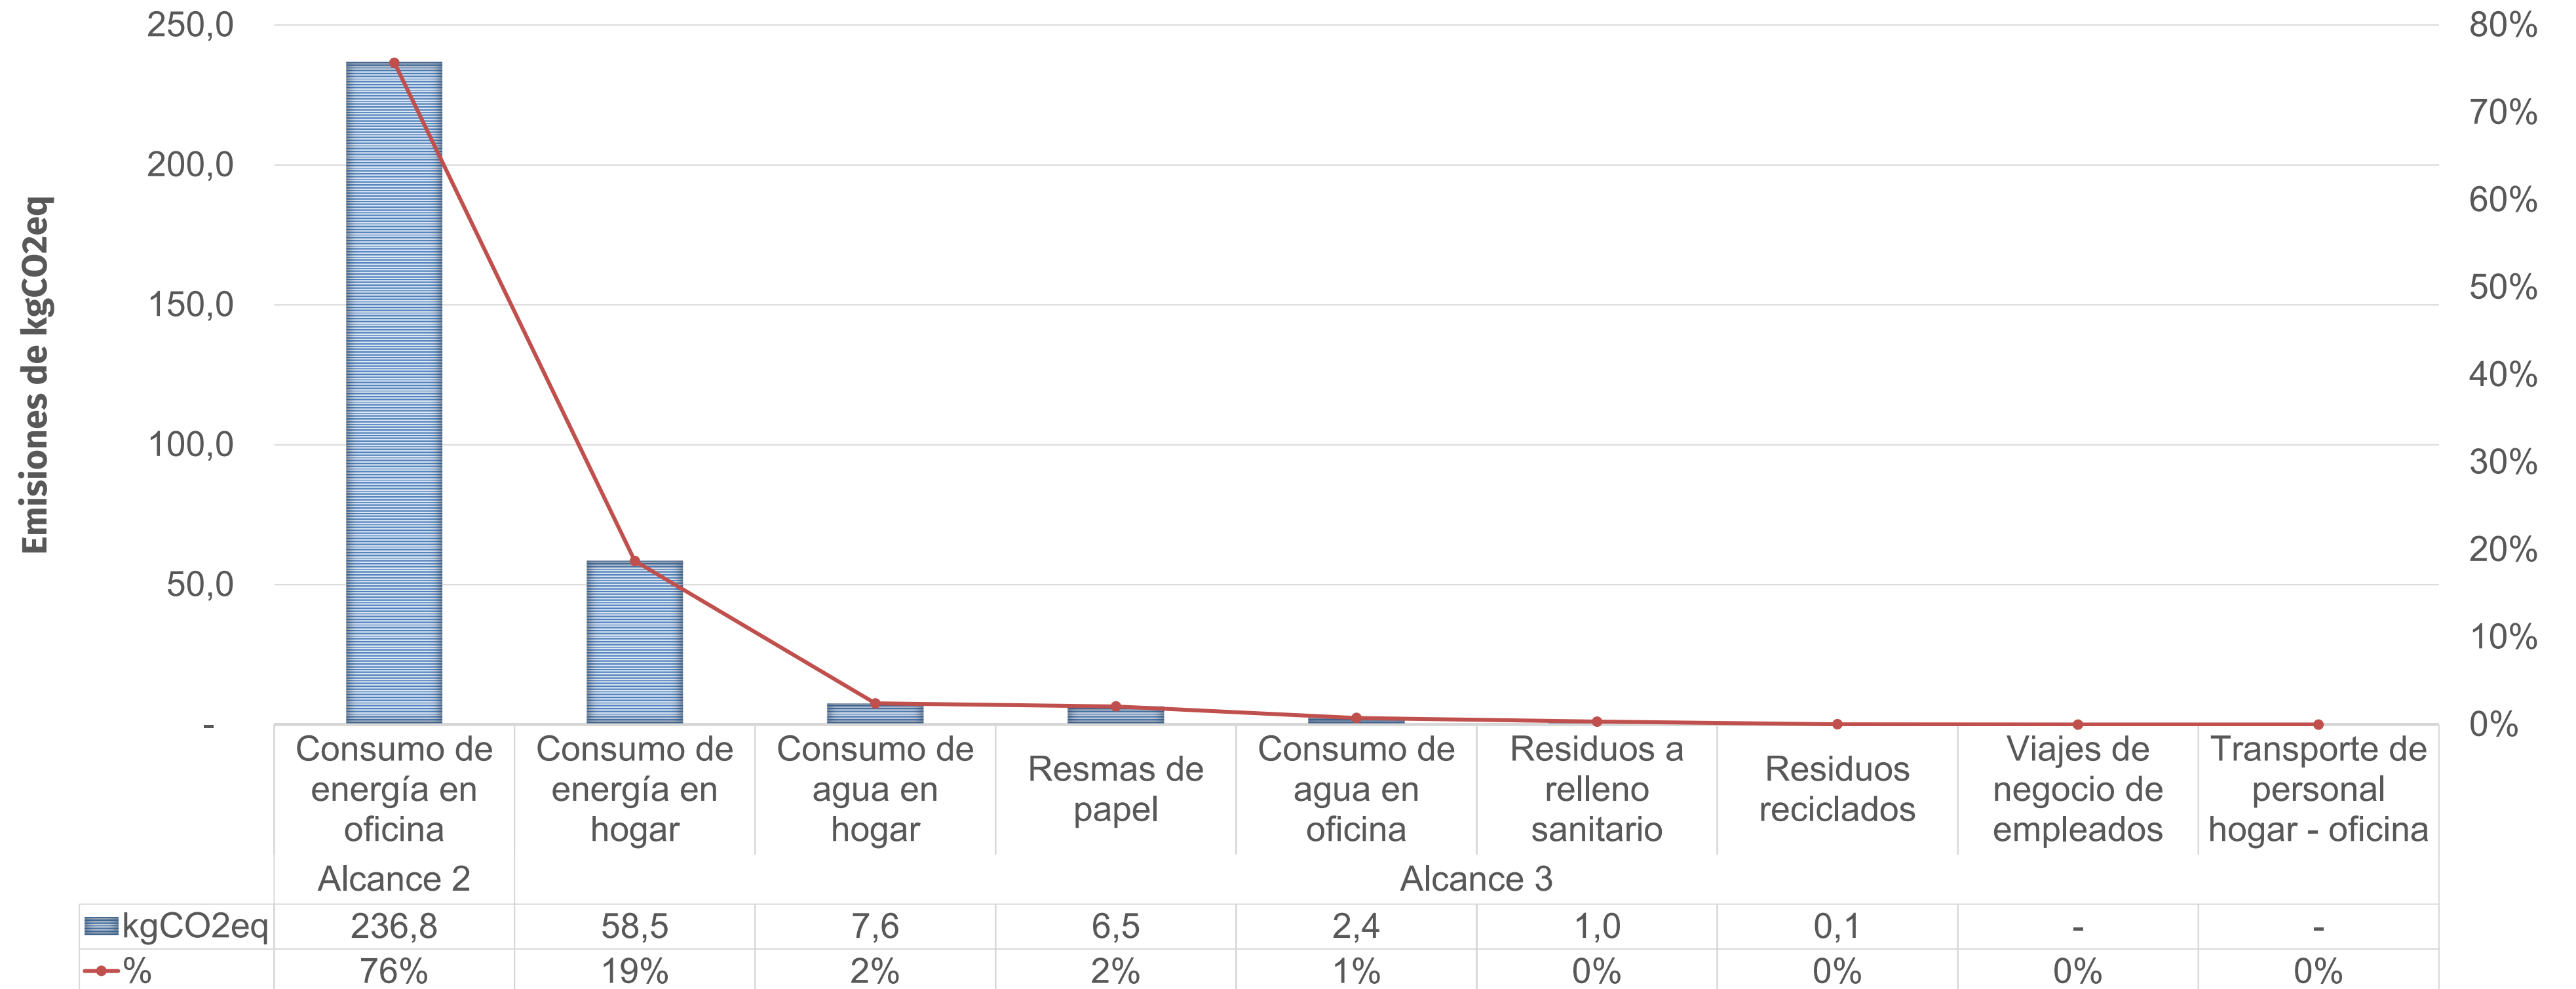

ESTADO ACTUAL

HUELLA DE CARBONO 2020

DISTRIBUCIÓN DE EMISIONES