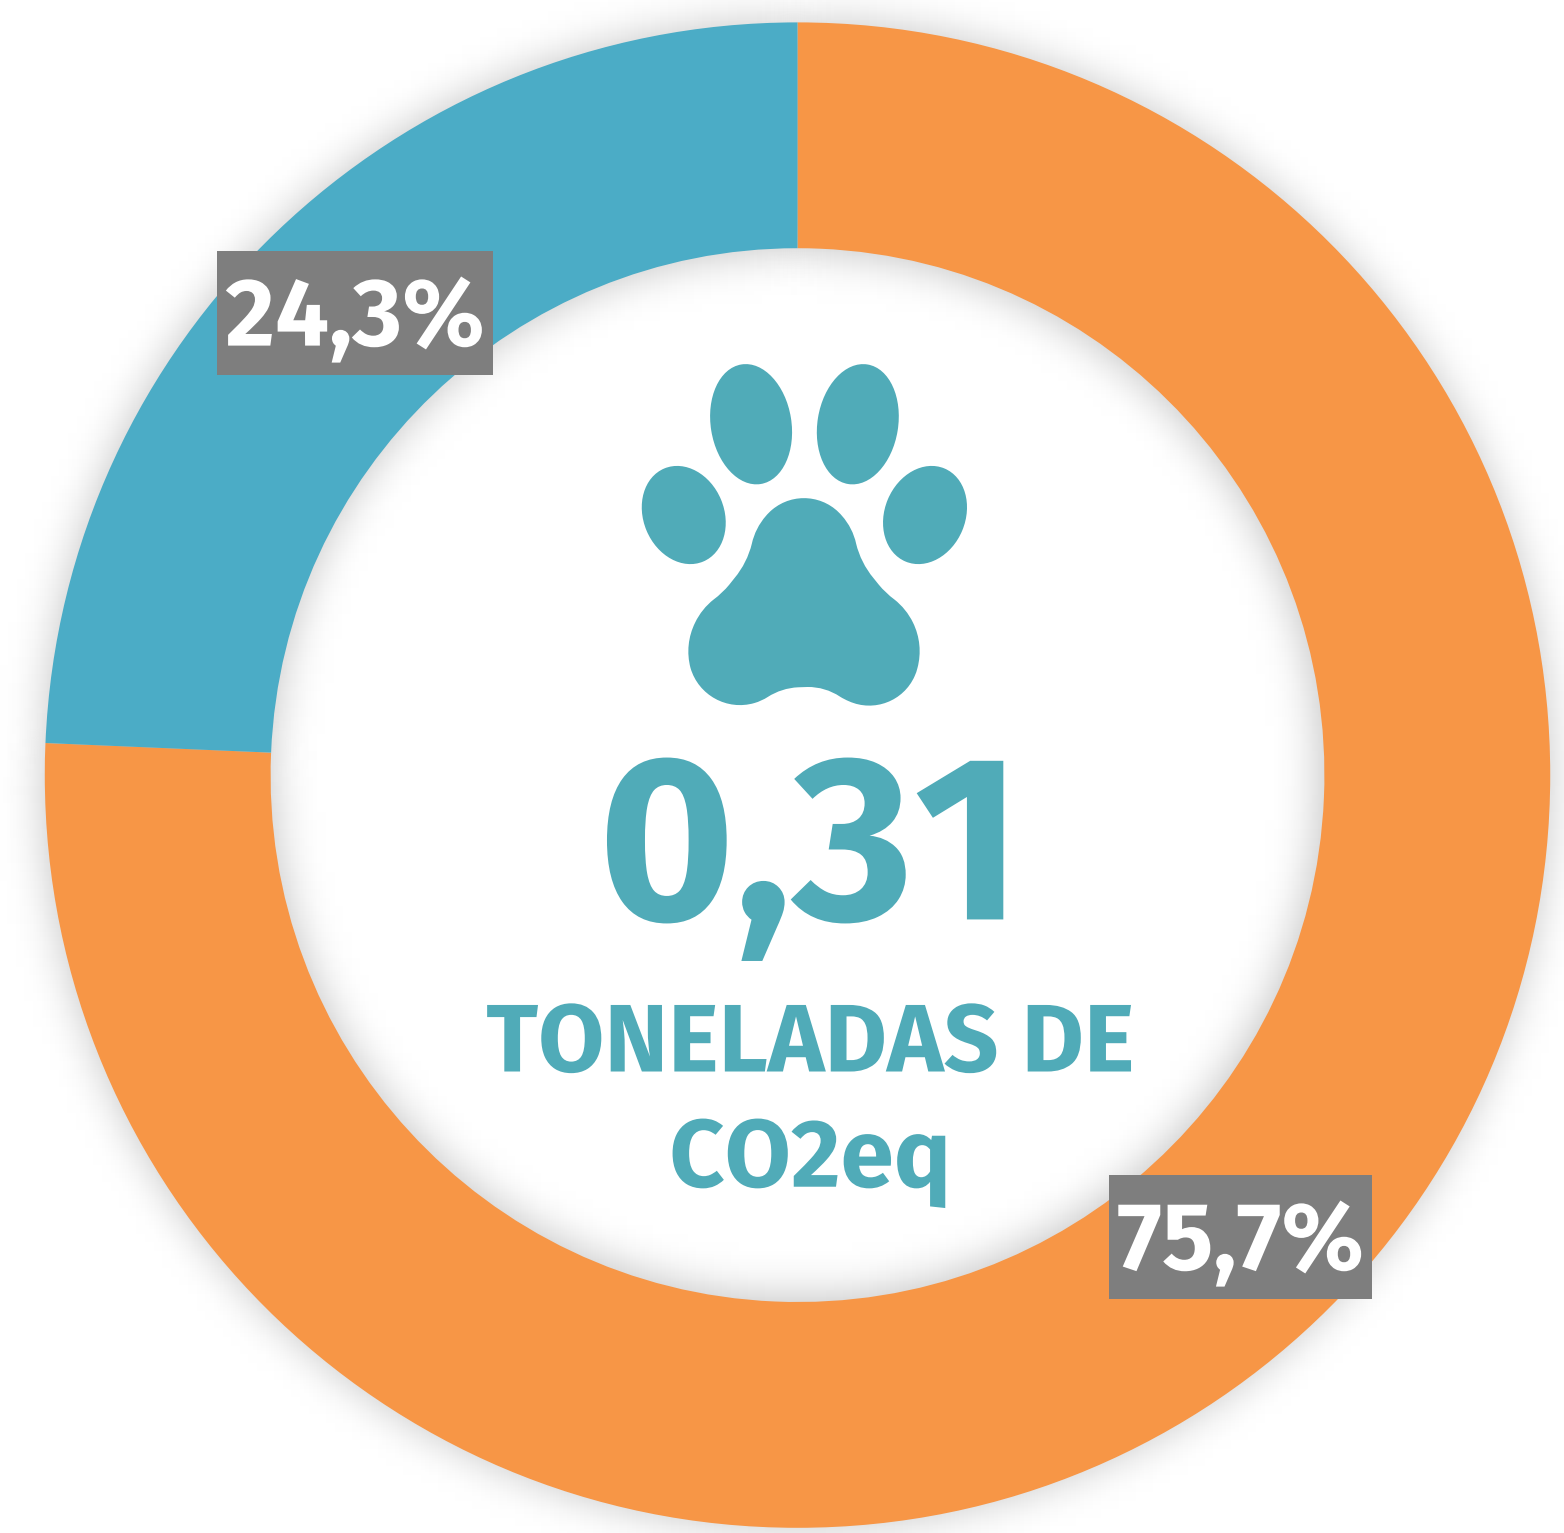

ESTADO ACTUAL

HUELLA DE CARBONO

Limites

- Se consideró las operaciones de la empresa LPG Chile durante el año 2020 (enero a diciembre), considerando la persona con contrato en LPG.

Alcances

- Alcance 1 (emisiones directas) completamente.
- Alcance 2 (emisiones indirectas) completamente.
- Alcance (otras emisiones indirectas) parcialmente.

Exclusiones del alcance 3

- Emisiones del transporte y distribución de los bienes adquiridos por LPG.
- Emisiones del transporte de los residuos para su disposición final.

Fuente: Fotógrafo Javier Mery

ESTADO ACTUAL HUELLA DE CARBONO 2020